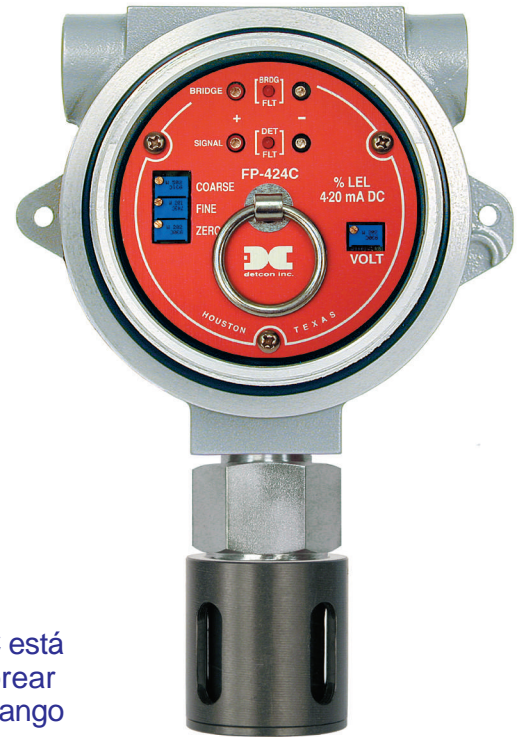

# Detcon Modelo FP-424C

Certificación  
ISO 9001

## Especificaciones

- Tipo de Sensor  
Catalítico
- Rango de Medición  
0-100% LEL Gas Combustible  
(límite inferior de explosividad)
- Habilidad de Repetición/ Precisión  
±3% 0-50% LEL  
±5% 50-100% LEL
- Tiempo de Respuesta/ Despeje  
T50 <10 segundos  
T90 <30 segundos
- Corrimiento del Cero  
<5% por año
- Rango de Temperatura de Operación  
-40°C a +75°C; -40°F a +167°F
- Rango de Humedad de Operación  
0-99% HR sin condensación
- Salida  
Lineal 4-20 mA CD
- Voltaje de Entrada  
11.5-28 VCD
- Consumo de Potencia  
2.1 watts @ 24 VCD
- Clasificación Eléctrica  
A prueba de Explosión  
Clase I, División 1, Grupos B, C, D
- Aprobaciones de Seguridad  
Aprobado CSA y UL
- Vida del Sensor/Garantía  
Sensor: 2 años de garantía  
Transmisor: 2 años de garantía  
5 años con la póliza de  
servicio de tarifa fija

## Salida Estándar 4-20 mA

## Descripción

El sensor Detcon Modelo FP-424C está diseñado para detectar y monitorear Gas Combustible en el aire en un rango 0-100 % LEL (límite inferior de explosividad). El ensamblaje del sensor consiste de un sensor catalítico encapsulado en acero inoxidable, un circuito control transmisor, una tarjeta de conexión, y un encapsulado a prueba de explosión.