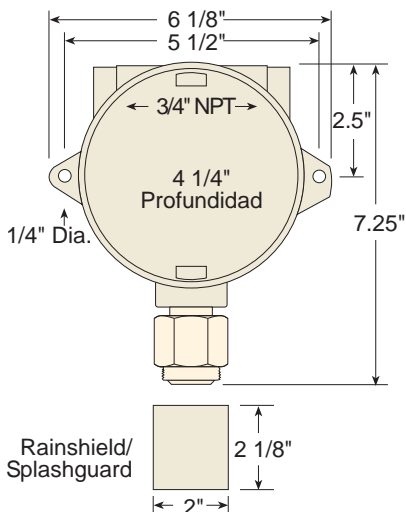

## Especificaciones

- Tipo de Sensor  
Catalítico
- Rango de Medición  
0-100% LEL Gas Combustible  
(límite inferior de explosividad)
- Habilidad de Repetición/ Precisión  
±3% 0-50% LEL  
±5% 50-100% LEL
- Tiempo de Respuesta/ Despeje  
T50 <10 segundos  
T90 <30 segundos
- Corrimiento del Cero  
<5% por año
- Rango de Temperatura de Operación  
-40°C a +75°C; -40°F a +167°F
- Rango de Humedad de Operación  
0-99% HR sin condensación
- Salida  
Lineal 4-20 mA CD
- Voltaje de Entrada  
11.5-28 VCD
- Consumo de Potencia  
2.1 watts @ 24 VCD
- Clasificación Eléctrica  
A prueba de Explosión  
Clase I, División 1, Grupos B, C, D
- Aprobaciones de Seguridad  
Aprobado CSA y UL
- Vida del Sensor/Garantía  
Sensor: 2 años de garantía  
Transmisor: 2 años de garantía  
5 años con la póliza de  
servicio de tarifa fija

## Dimensiones

## Descripción

El sensor Detcon Modelo FP-424C está diseñado para detectar y monitorear Gas Combustible en el aire en un rango 0-100 % LEL (límite inferior de explosividad). El ensamblaje del sensor consiste de un sensor catalítico encapsulado en acero inoxidable, un circuito control transmisor, una tarjeta de conexión, y un encapsulado a prueba de explosión.